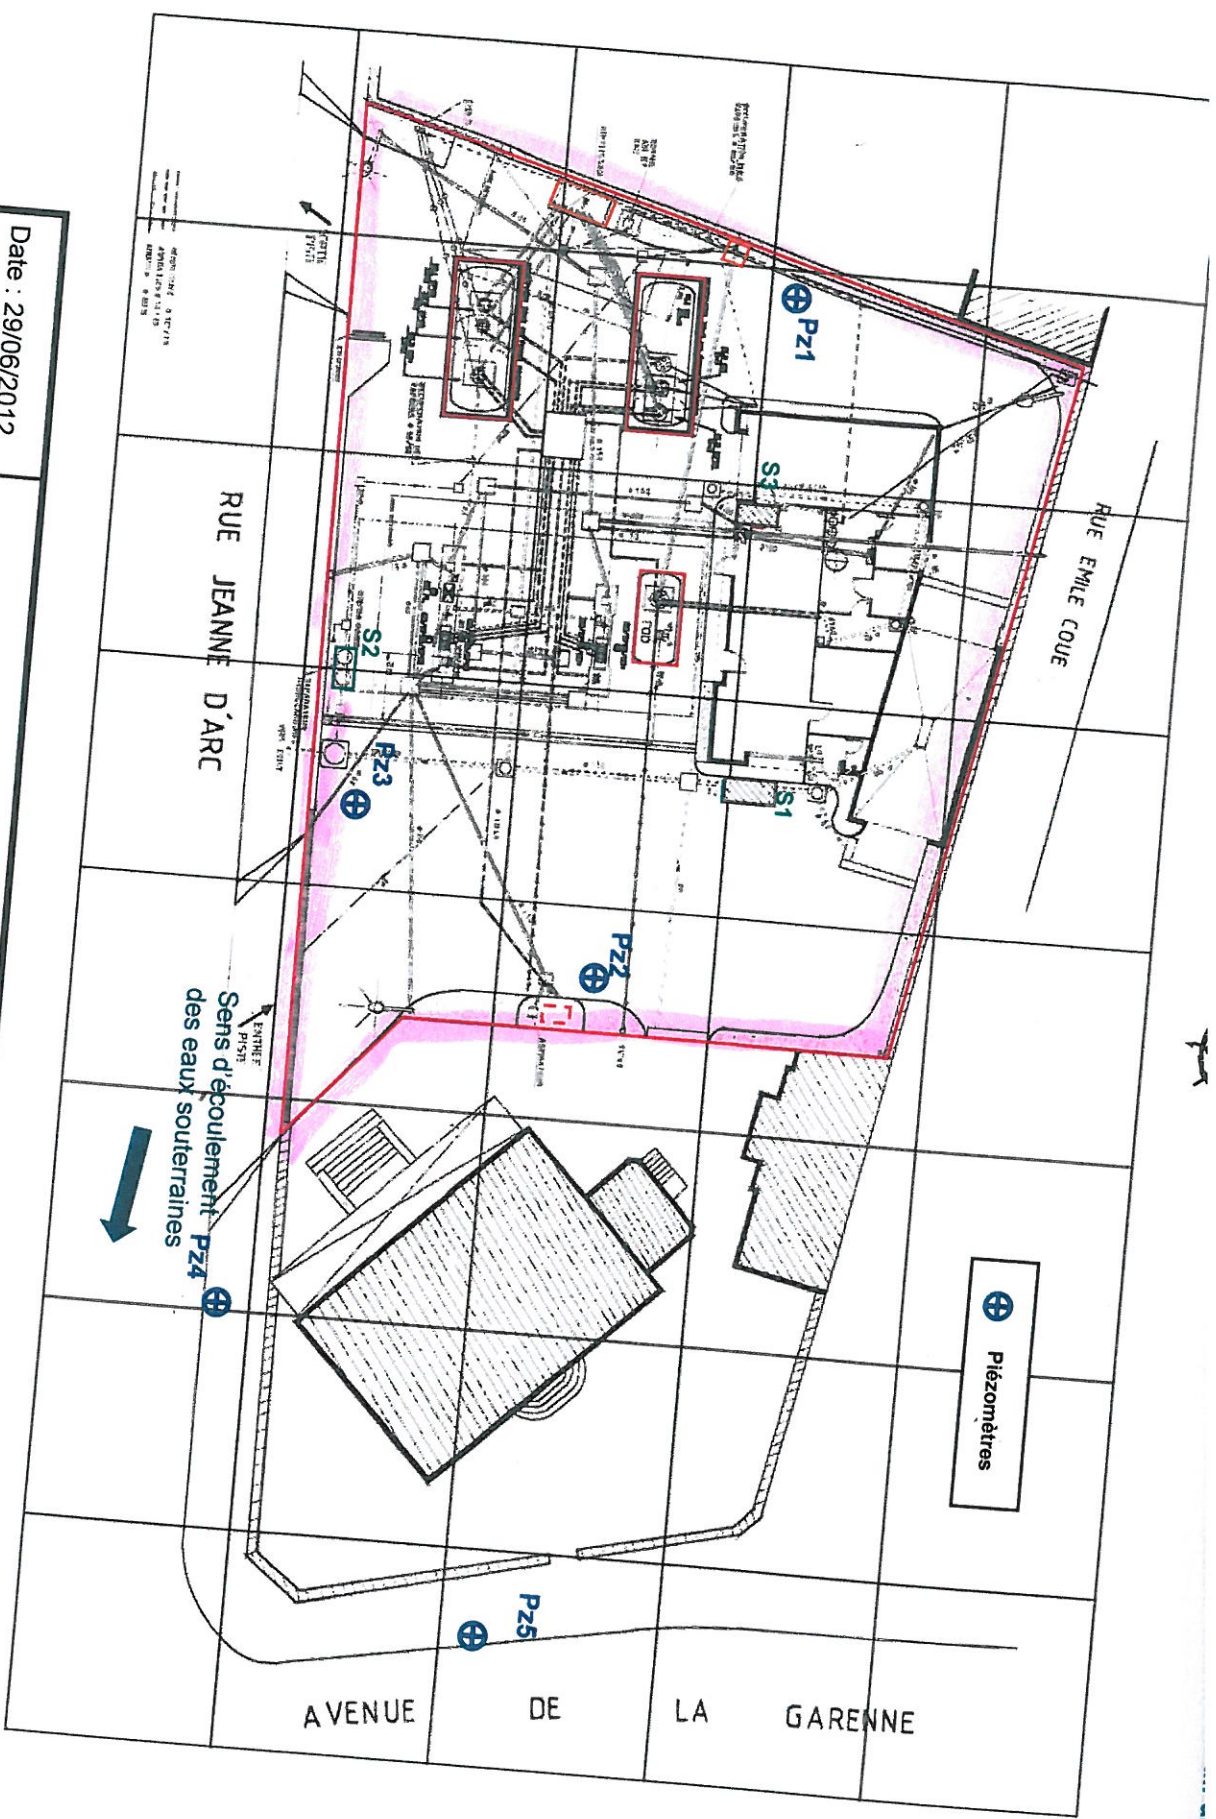

TOTAL Jeanne d'Arc 62-9101

BADLU^{no} 56.0136

TOTAL Raffinage Marketing
Station service - Relais Jeanne d'Arc - CI 42592
NANCY

(184 n. Jeanne d'Arc Nancy)

Suivi de la qualité des eaux souterraines et de l'air
ambiant - IEM
Rapport

Date : 29/06/2012	Plan de localisation du site	Dessinateur : C. PAILLAS
		Source : Carto explorer

Date : 29/06/2012

Plan d'implantation des points de prélèvement

Source : TOTAL Raffinage Marketing

Référence annexe : 3