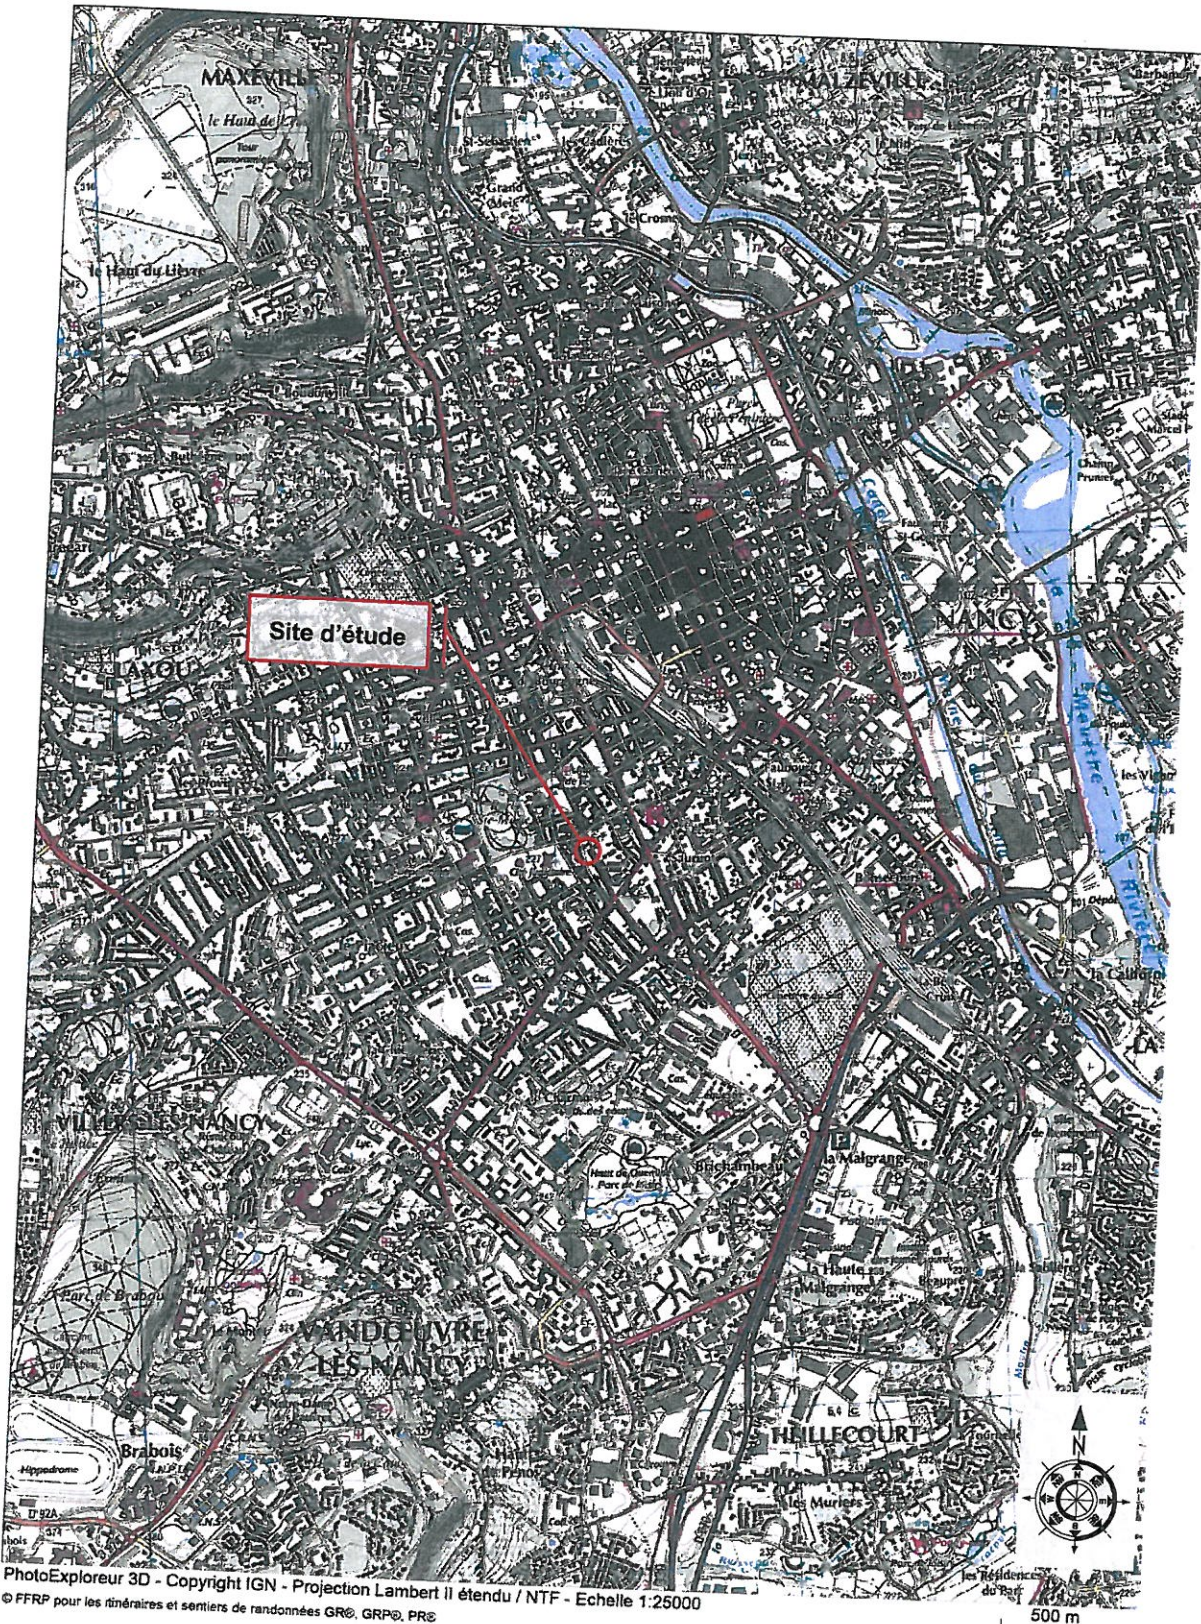

TOTAL Jeanne d'Arc 62-9101

BADLU^{no} 56.0136

TOTAL Raffinage Marketing
Station service - Relais Jeanne d'Arc - CI 42592
NANCY

(184 n. Jeanne d'Arc Nancy)

Suivi de la qualité des eaux souterraines et de l'air
ambiant - IEM
Rapport

Date : 29/06/2012	Plan de localisation du site	Dessinateur : C. PAILLAS
		Source : Carto explorer

Date : 29/06/2012

Plan d'implantation des points de prélèvement

Source : TOTAL Raffinage Marketing

Référence annexe : 3